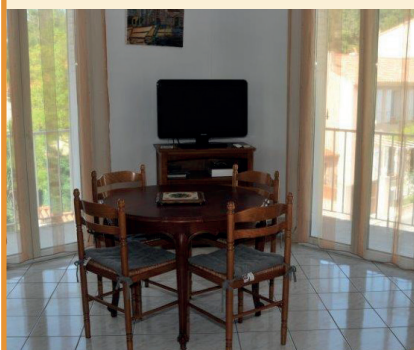

48m²
4 personnes
Location toute l'année