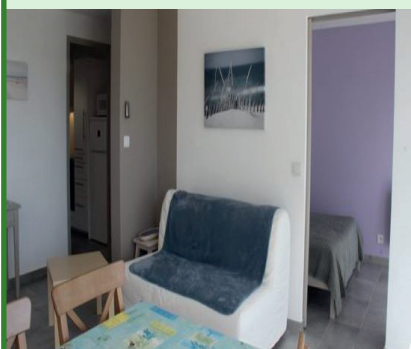

Charges comprises

CHALLIOL MARTINE
Parc Bellevue, Allée des Colombes
13620 Carry-le-Rouet
martine.challiol@orange.fr
 06 77 01 02 46

Type 3 ★★★★★

CARRY-LE-ROUET

50 m²
4 personnes

750 m

-
-
-
-
-
-
-
-
-
-
-