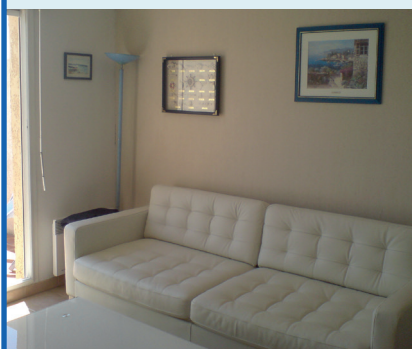

22m²
4 personnes
Tennis résidentiel
Location toute l'année