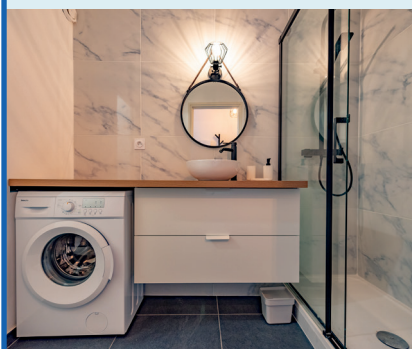

Charmant studio de 25m² pour 2 personnes. Dispose de toutes les commodités et proche de tous les commerces. A proximité du port et des animations. Location toute l'année.