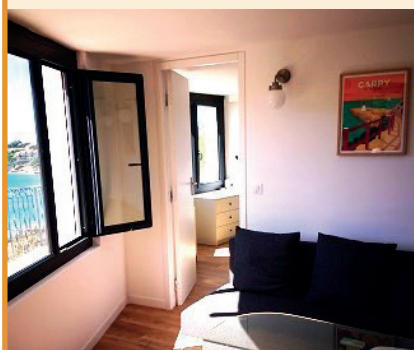

33 m²
3 personnes