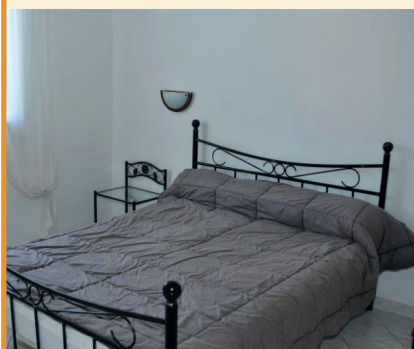

evelyne.gras00@orange.fr

06 15 69 57 36

Type 2

CARRY-LE-ROUET

48m²
4 personnes
Location toute l'année

100 m
 200 m
 300 m

Tarifs en €	Haute saison	Basse saison
Semaine	650	380
Quinzaine	1 200	650
Mois	1 900	1 200