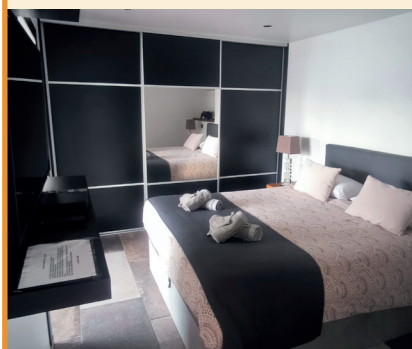

PAULIN AUDE-LINE

Montée de la Grotte
13620 Carry-le-Rouet
aude-line.paulin@hotmail.fr
 06 08 46 93 31

Type 2

CARRY-LE-ROUET

Studio de 50m² pour 4 personnes avec vue imprenable sur le port. Dispose de toutes les commodités et d'une grande terrasse de 11m² avec salon de jardin.