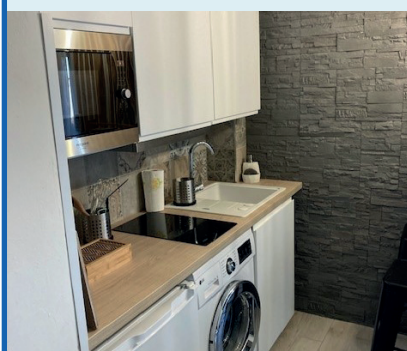

2 km
 100 m
 2 km

Tarifs en €	Haute saison	Basse saison
Week-end	200	140
Semaine	700	490
Quinzaine	1 400	980
Mois	3 000	2 000

Charges comprises

PAULIN AUDE-LINE

Montée de la Grotte
13620 Carry-le-Rouet
aude-line.paulin@hotmail.fr
 06 08 46 93 31