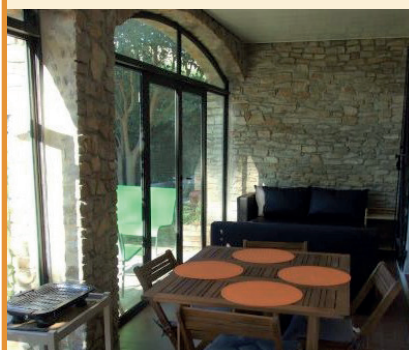

50 m²
3 personnes
Location d'avril à
octobre